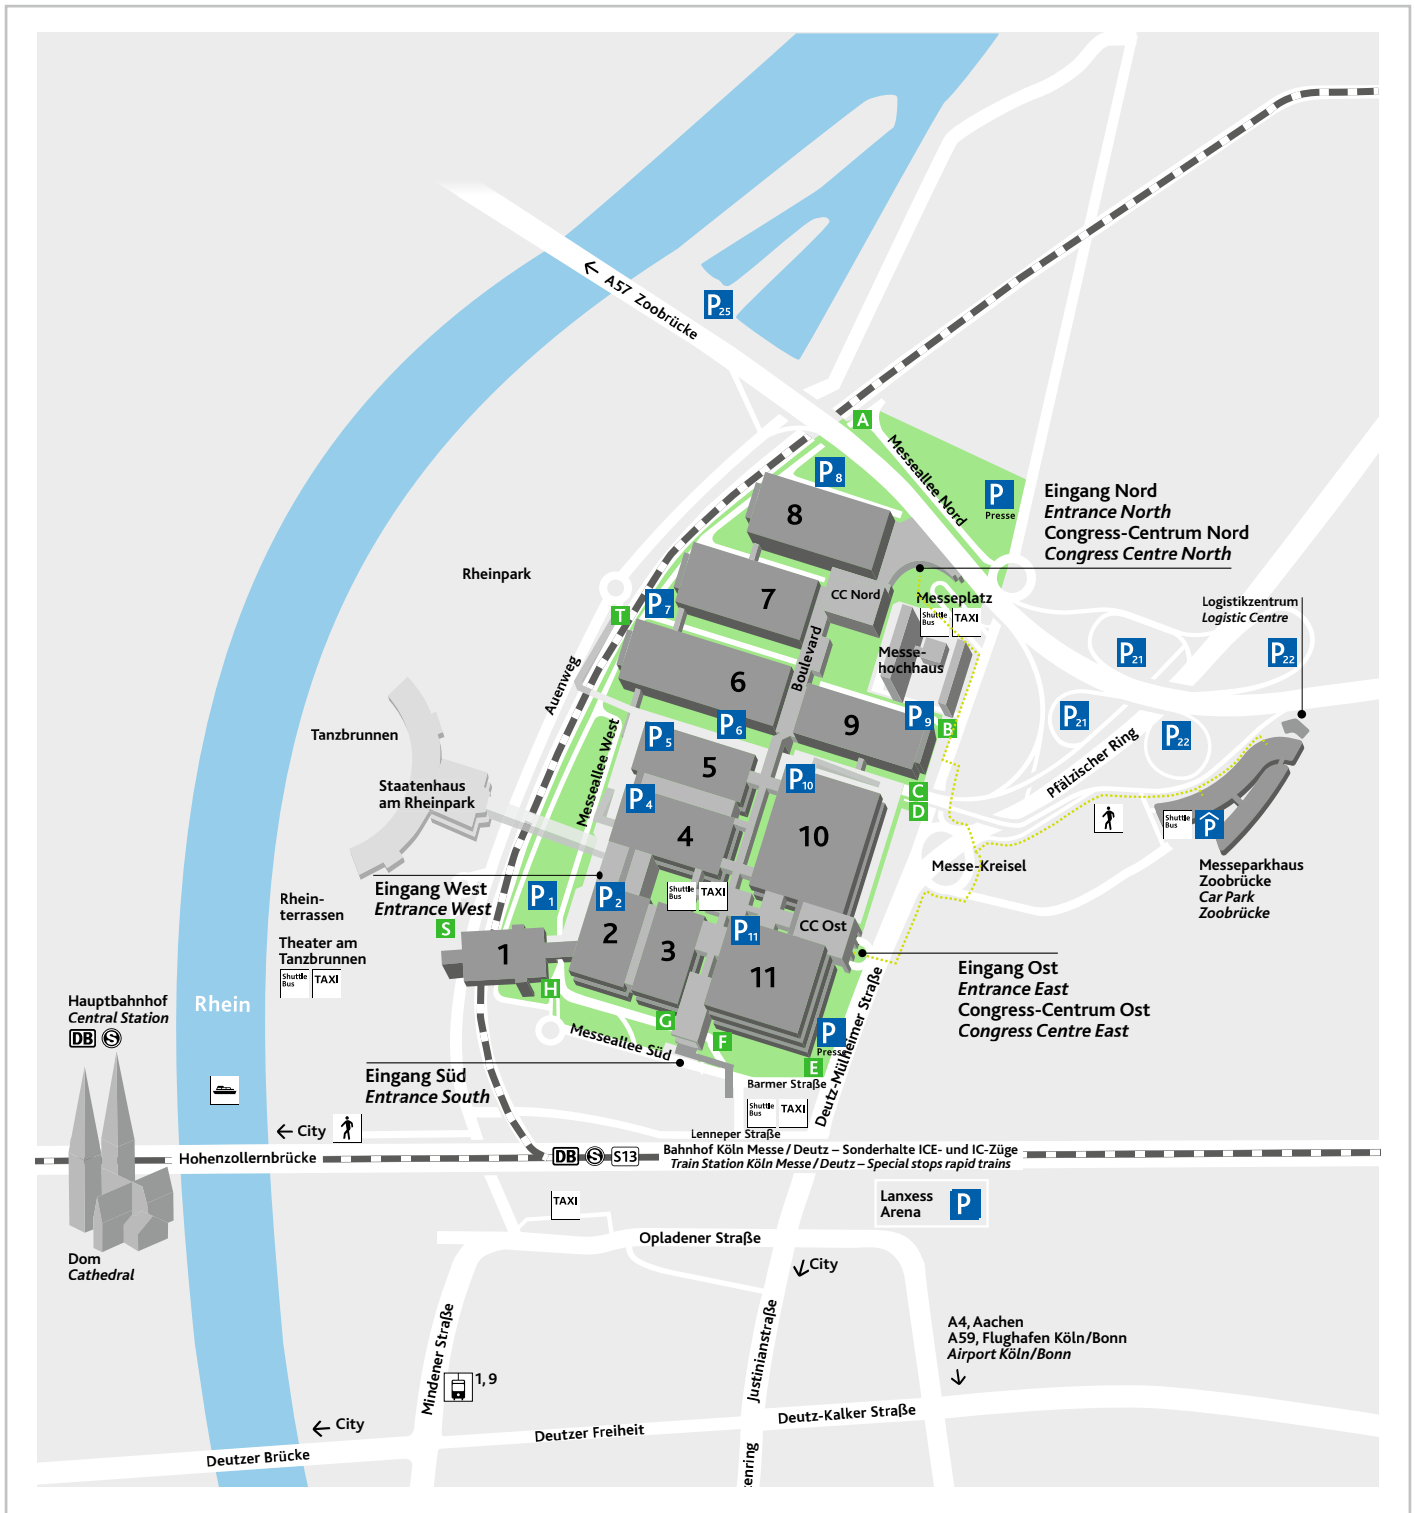

Entdecken Sie die Koelnmesse

Discover the Koelnmesse

P
Parkplatz • Parking

Fußweg • Pedestrian route

DB
Bahnhof • Train Station

U
U-Bahn • Subway

Parkhaus • Car Park

Fußweg Messeparkhaus Zoobrücke
Pedestrian route Car Park Zoobrücke

 S13
S-Bahn Koelnmesse –
Flughafen Köln/Bonn
Suburban Railway from Koelnmesse
to Cologne/Bonn Airport

Fähre: City/Hbf.
Ferry: City/Central Station

Pendelbus • Shuttle Bus

A
Tor • Gate

Taxi • Taxi

Straßenbahnhaltestelle • Tram Stop